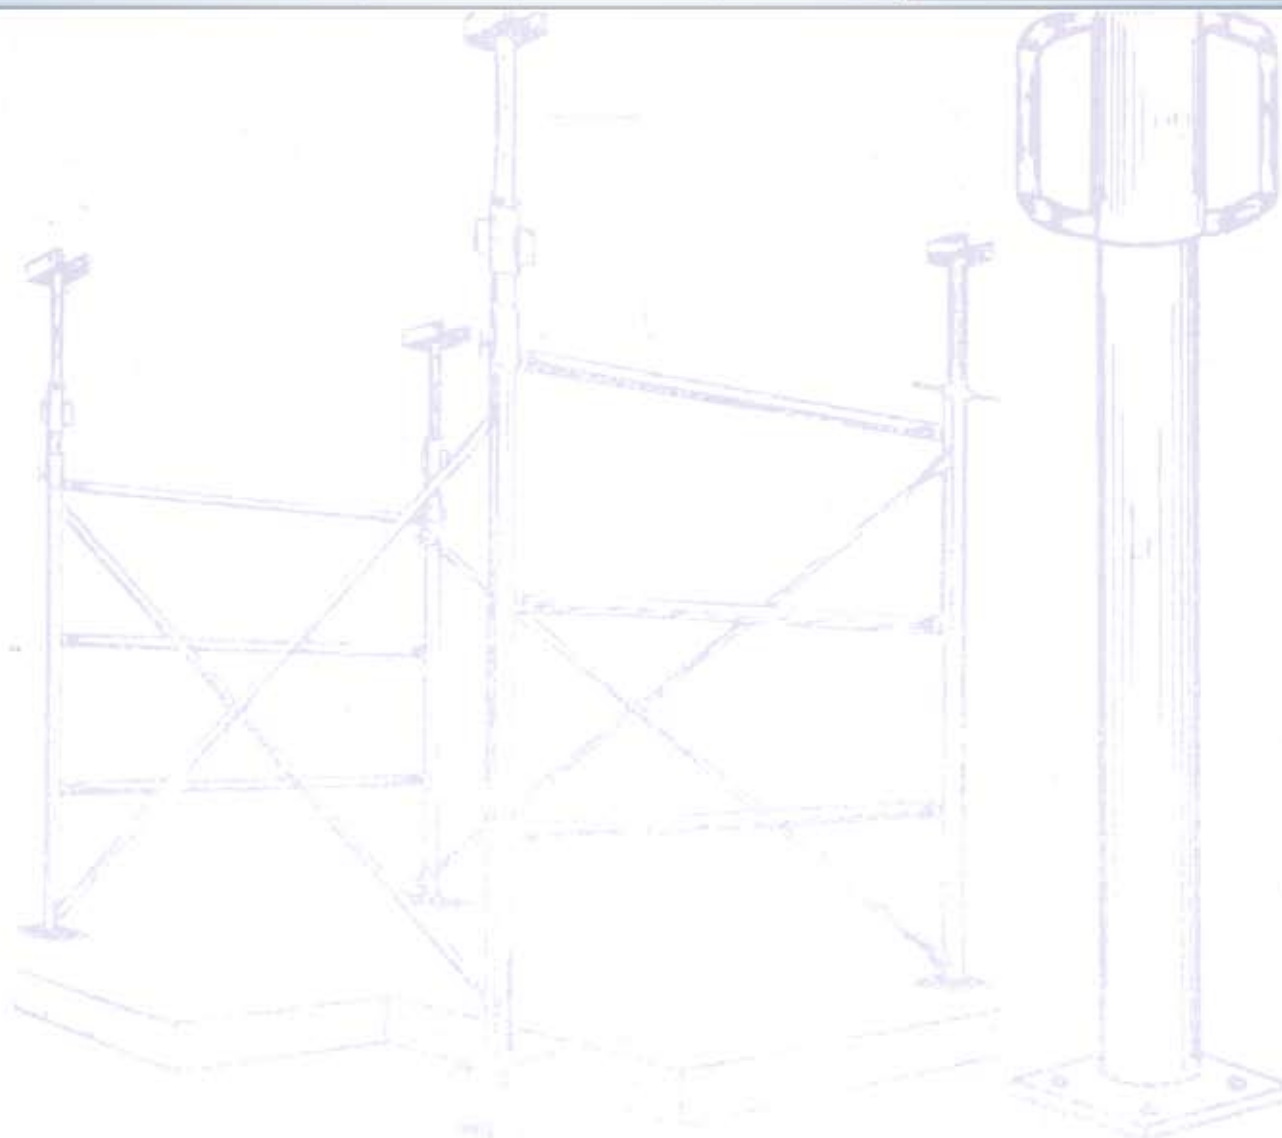

Distanciers jumeaux - Tweeling afstandhouders

Type	Art. Nr.	UV - VE	€ / 1000
5/15/150.....	MV15150	100	124,95
5/15/200.....	MV15200	100	137,80
5/15/250.....	MV15250	100	156,50
5/15/300.....	MV15300	100	183,80
5/20/150.....	MV20150	100	144,35
5/20/200.....	MV20200	100	157,90
5/20/240.....	MV20240	100	176,75
5/20/250.....	MV20250	100	178,90
5/20/300.....	MV20300	100	192,30
5/20/400.....	MV20400	100	214,90